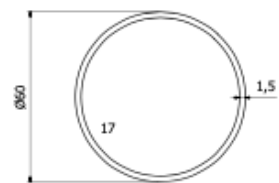

Disegno tecnico