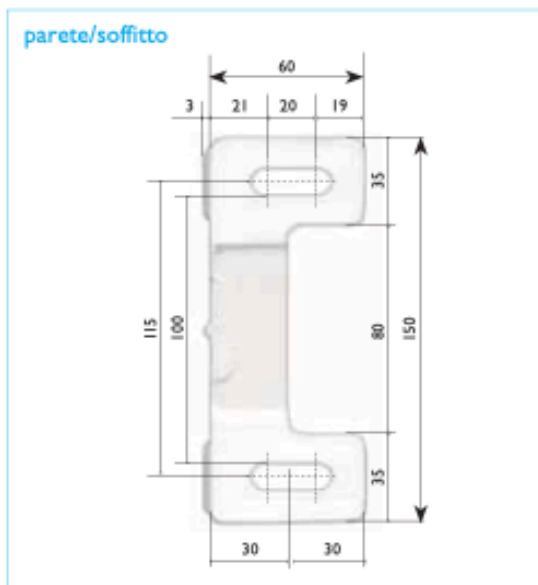

Piastra attacco

Inclinazioni

	Inclinazioni β minime	Inclinazioni β massime
Attacco a parete	0°	36°
Attacco a soffitto	0°	36°

Angolo β calcolato sul centro della curva