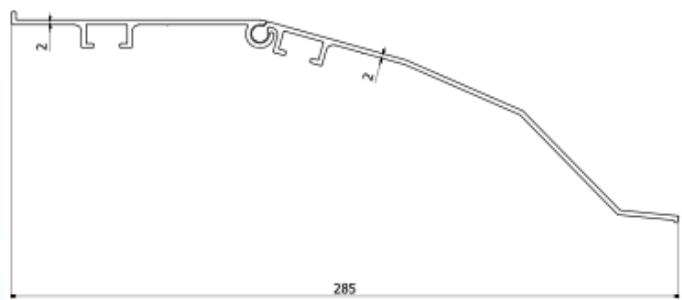

Disegno tecnico