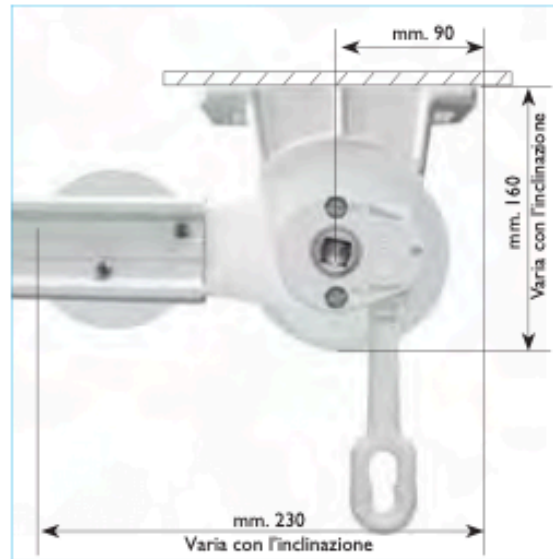

**Modello:** s/85

Tipologia: Tenda guida Laterale

Misure massime: L 500 x Sp 500

S/85 è una tenda a capanno, con telo a scorrimento interno, particolarmente indicata per le piccole e medie dimensioni.

Il modello s/85 è una tenda pratica ed efficiente, ideale non solo per la protezione solare di terrazzi e giardini ma indicata anche per tutte le situazioni che richiedano una copertura dal sole frontale.

La tenda è applicabile a soffitto oppure a parete.

La struttura è azionabile a molla, ad arganello oppure a motore.

## Ingombri totali

Attacco parete

Attacco soffitto