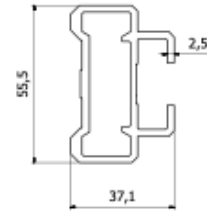

## Piastra attacco

## Inclinazioni

	Inclinazioni $\beta$ minime	Inclinazioni $\beta$ massime
Attacco a parete	0°	36°
Attacco a soffitto	0°	36°

Angolo  $\beta$  calcolato sul centro della curva

## Scheda Profili:

### Disegno tecnico

**Immagini:**