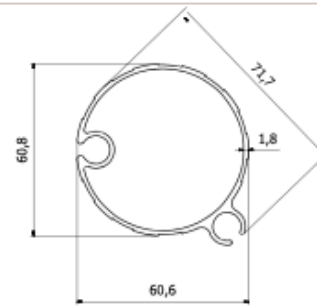

## Piastra attacco

## Inclinazioni

	Inclinazioni $\beta$ minime	Inclinazioni $\beta$ massime
Attacco a parete	0°	36°
Attacco a soffitto	0°	36°

Angolo  $\beta$  calcolato sul centro della curva

## Scheda Profili:

### Disegno tecnico

**Immagini:**