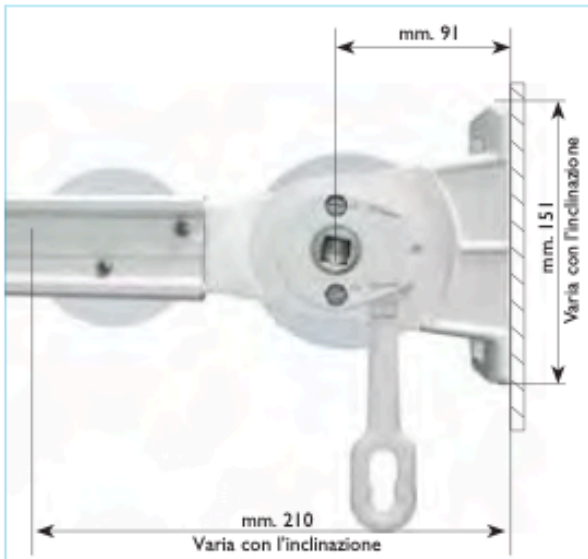

**Modello:** s/85

Tipologia: Tenda guida Laterale

Misure massime: L 500 x Sp 500

S/85 è una tenda a capanno, con telo a scorrimento interno, particolarmente indicata per le piccole e medie dimensioni.

Il modello s/85 è una tenda pratica ed efficiente, ideale non solo per la protezione solare di terrazzi e giardini ma indicata anche per tutte le situazioni che richiedano una copertura dal sole frontale.

La tenda è applicabile a soffitto oppure a parete.

La struttura è azionabile a molla, ad arganello oppure a motore.

## Ingombri totali

Attacco parete

Attacco soffitto